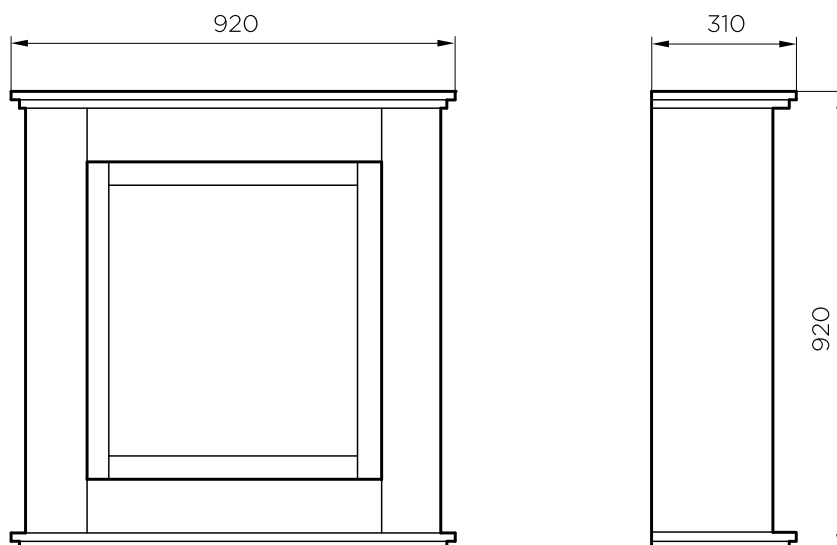

Asti
Ogólna specyfikacja	Efekt płomienia	Optiflame®
	Nr katalogowy	221520
	Kod EAN	8716412221521
	Model	Freestanding
	Widok na palenisko	1-stronny
	Kolor	Biały
	Dekoracja paleniska	Polana LED
Wymiary produktu	Wymiary paleniska (szer. x wys.) [cm]	52x42
	Wymiary zewnętrzne (szer. x wys. x gł.) [cm]	92x95x31
Szczegółowa specyfikacja	Funkcja grzewcza	Tak
	Termostat	Tak
	Pilot zdalnego sterowania	Tak
	Dodatkowe sterowanie manualne	Tak
	Podświetlenie	LED
	Efekty dźwiękowe	Nie
	Efekty kolorystyczne	Tak
Pobór energii	Grzanie, moc w trybie 1	1400W
	Grzanie, moc w trybie 2	-
	Zużycie energii przez efekty optyczne	7W
	Maks. zużycie energii	1400W
Zasilanie	Napięcie / częstotliwość	230V/50Hz
Informacje dodatkowe	Masa produktu [kg]	39,5
	Długość kabla zasilającego	1,5 m
	Gwarancja	2 lata

Zastrzeżenie

Opracowaliśmy tę publikację z najwyższą starannością. Jednak informacje w tej publikacji mogą być fałszywie interpretowane i mogły zostać zmienione lub uzupełnione. Niniejsza publikacja może ulec zmianie. Glen Dimplex nie ponosi odpowiedzialności za konsekwencje działań, decyzji lub wyników opartych wyłącznie na informacjach zawartych w niniejszej publikacji.